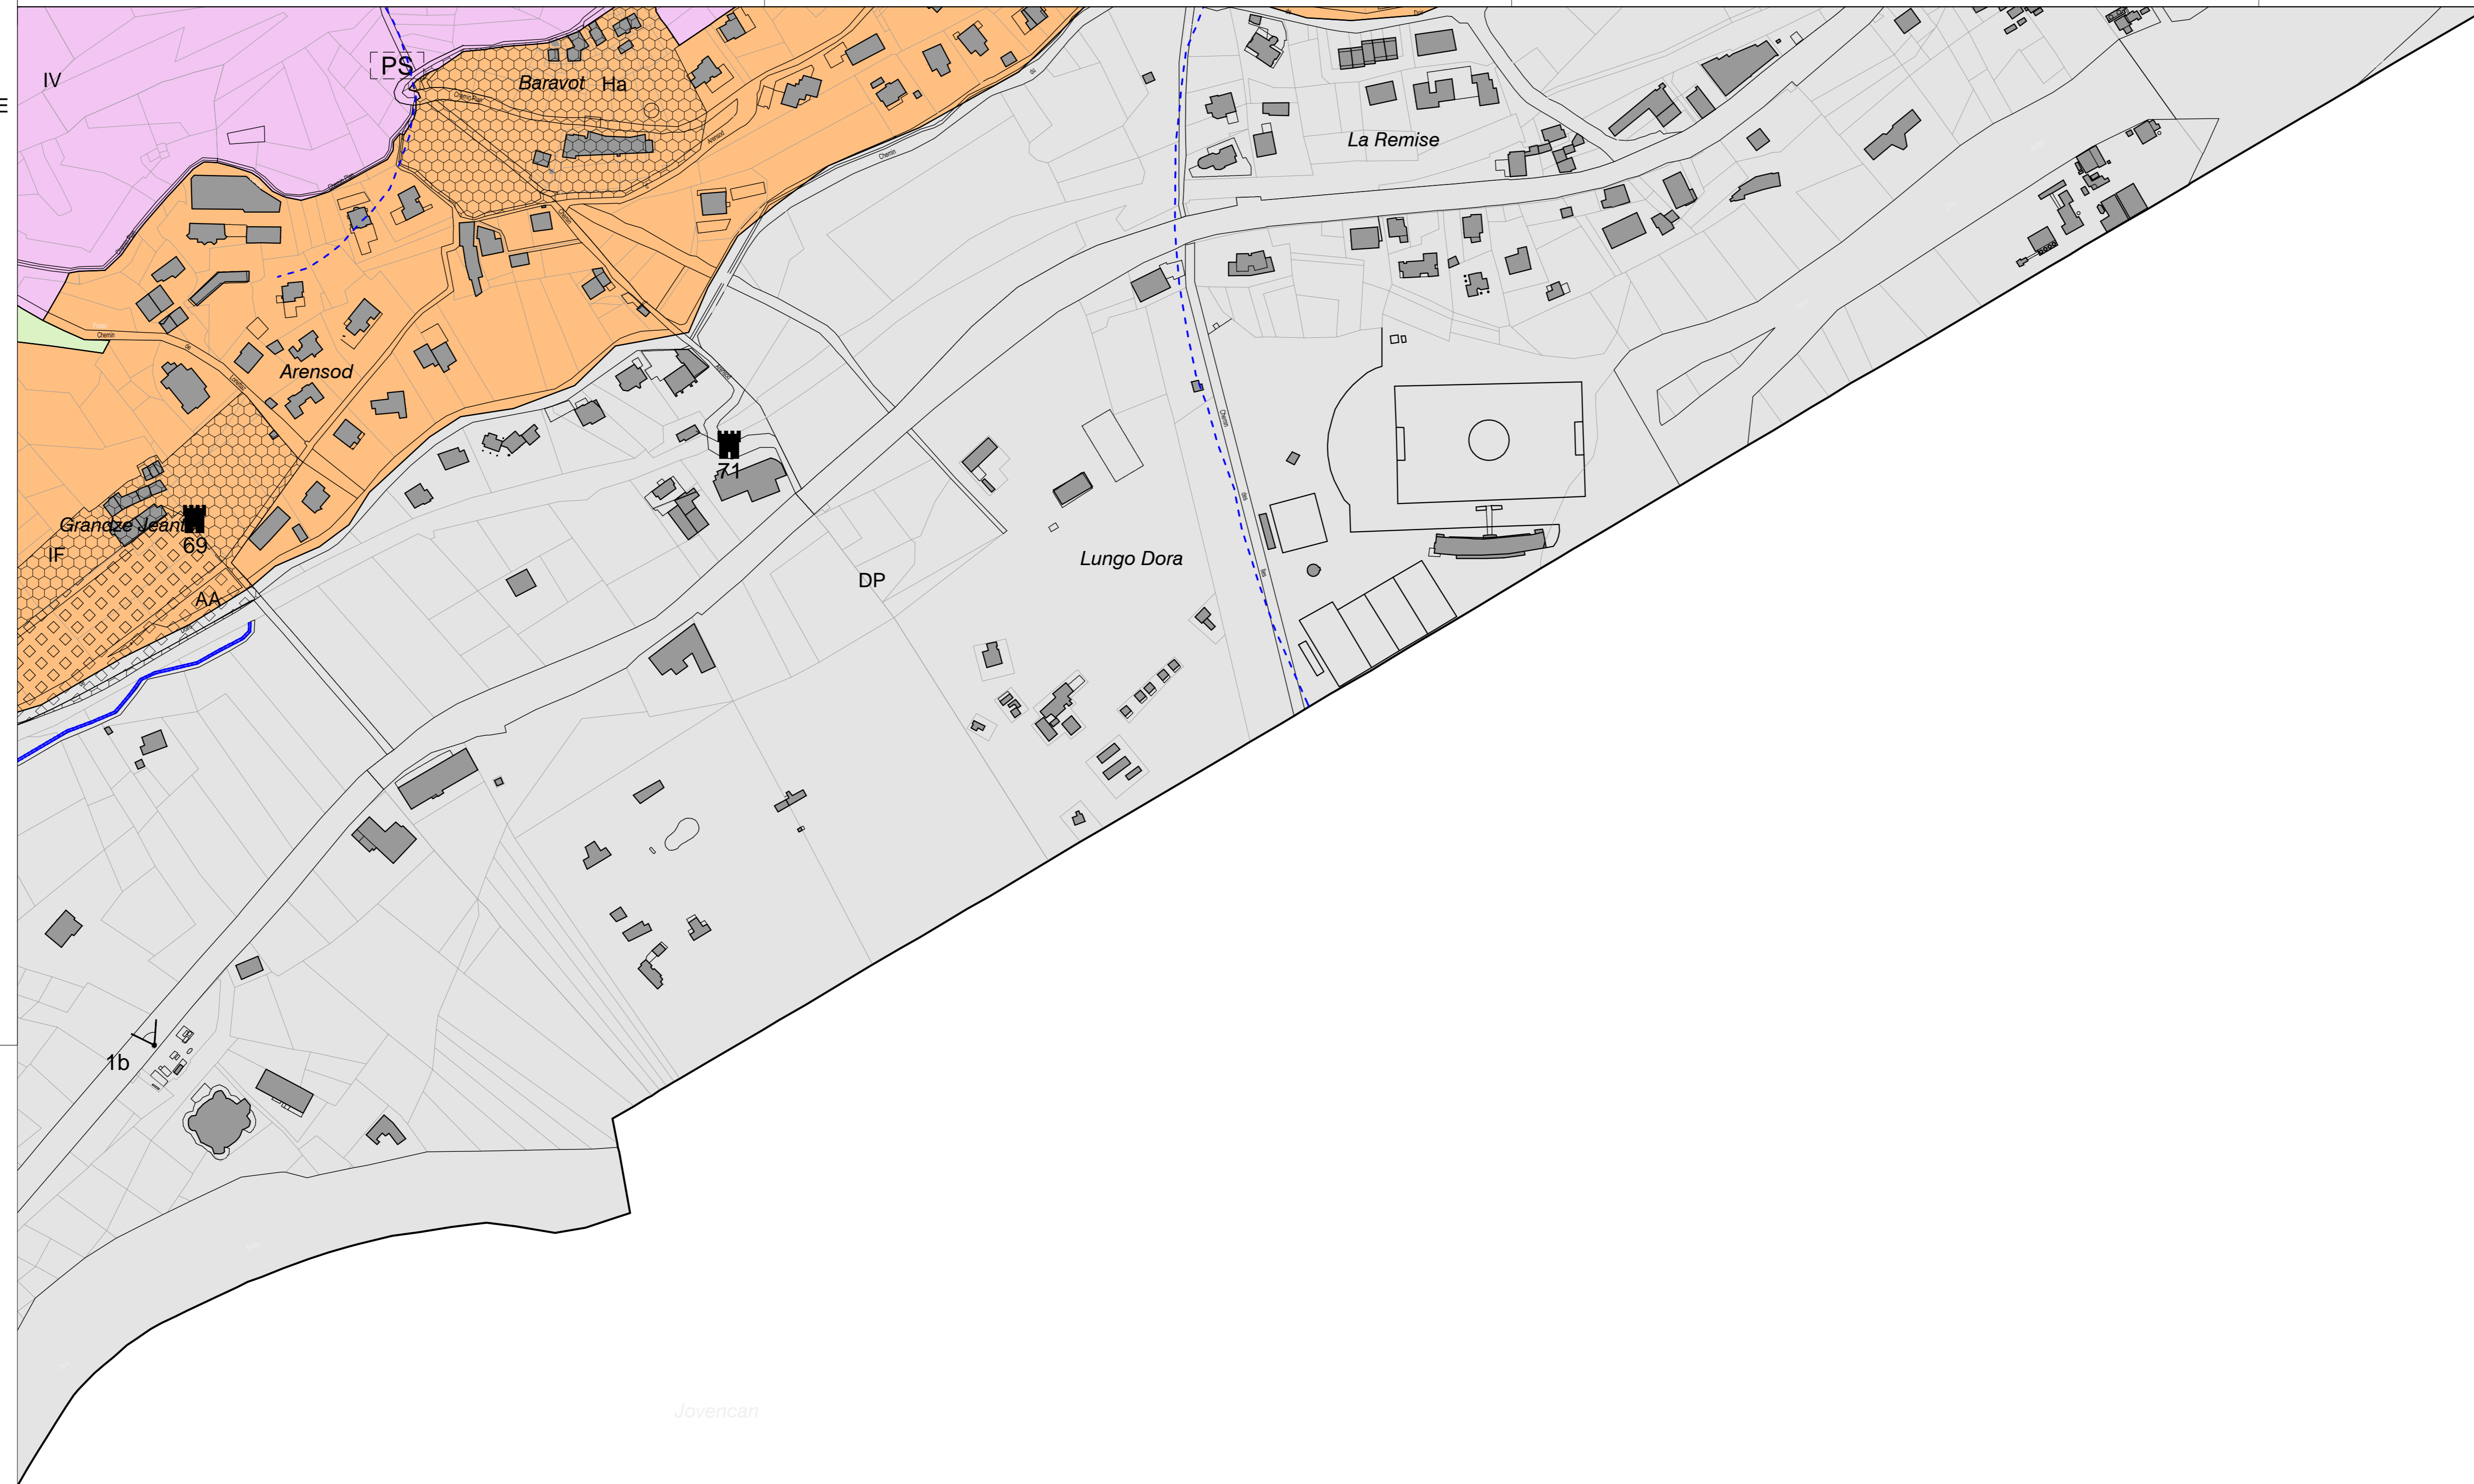

TESTO DEFINITIVO

ex art. 15, comma 9, L.R. 11/98