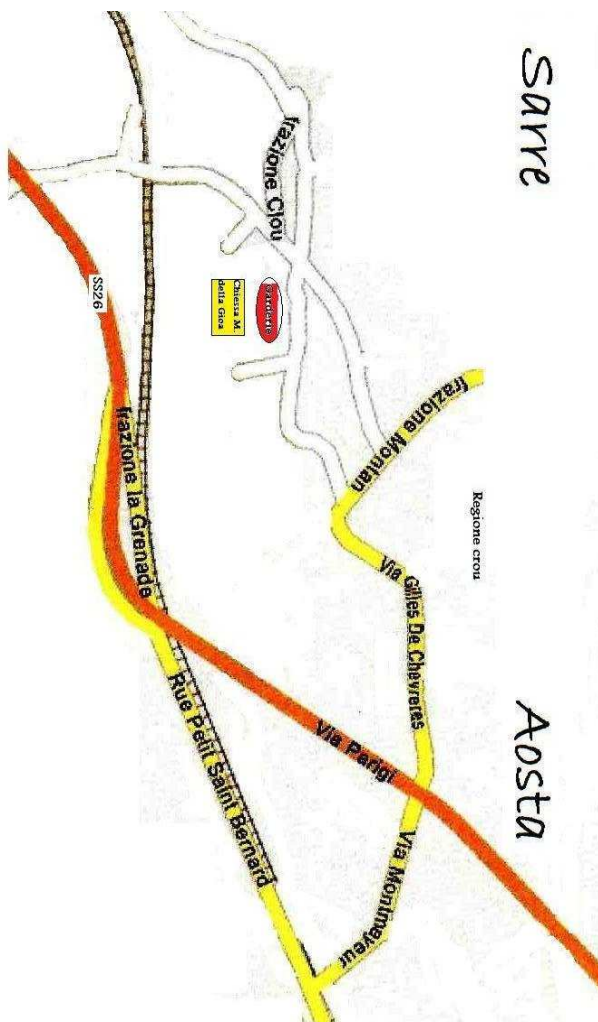

DOVE SIAMO ?

Per informazioni rivolgersi:

COMUNITA' MONTANA GRAND PARADIS

TEL 0165-921805

GARDERIE DI SARRE - MONTAN

TEL 0165- 553392-552818

Le iscrizioni sono aperte tutto l'anno, e devono essere presentate presso il settore sociale della comunità montana, in piazza Chanoux n.8 a Villeneuve. Al momento dell'iscrizione ai genitori viene chiesto di compilare un modulo in cui dovranno essere indicate le giornate e gli orari di frequenza. I bimbi verranno inseriti in una lista d'attesa, stilata in base all'ordine di presentazione delle domande, per essere successivamente contattati dalla Coordinatrice del servizio appena si libera un posto nella struttura.

La Libellula
Soc. Coop. Sociale

GARDERIE D'ENFANCE

SPAZIO GIOCO

SARRE